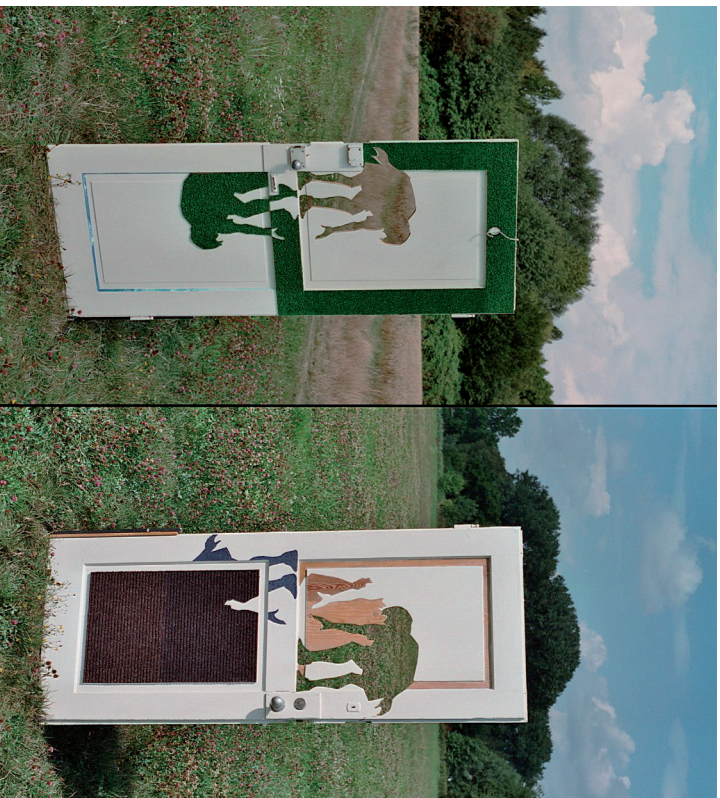

Dorothea Gräßner **Boden**

Roger Rigorth **Moorfrauen**

Roger Rigorth

# galerie im griesbad

Seelengraben 30, 89073 Ulm

Zur Eröffnung der Ausstellung  
am Sonntag, **24. Oktober 2010**, 11:00 Uhr,  
sind Sie und Ihre Freunde herzlich eingeladen

Mobilität 5 . . . . . „Nomaden“

## Dorothea Gräbner & Roger Rigorth

Objekte/Skulpturen

---

Ausstellungsdauer: 24.10. – 14.11.2010

Öffnungszeiten:

Mi, Fr 17:00 – 19:00 Uhr

So 11:00 – 14:00 Uhr

Förderverein für junge Künstler e.V.